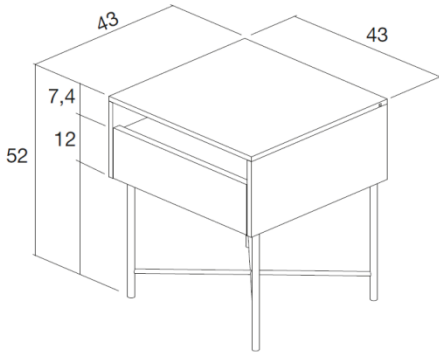

FR

Etymon est formé à partir d'un volume de rangement qui repose sur une allégée structure métallique. Un concept contemporain d'apparence légère et compacte.

DE

Etymon wird aus einem geschlossenen Speichervolume gebildet, das auf einer Leichtmetallstruktur ruht. Ein zeitgemäßes Konzept mit einer leichten und kompakten Erscheinung.

RU

Etymon состоит из верхней части с функцией хранения, которая расположена на легкой металлической конструкции. Современная концепция, обладающая легким и компактным внешним видом.

CATALOGS:

Nox

DIMENSIONS:

Cm	Inches
43 x 43 x 50	16,93 x 16,93 x 20,47

FINISHES:

Lacquers

White / Blanco / Blanc

Pearl grey / Gris Perla / Gris Perle

Foggy

Rain

Slate / Pizarra / Ardoise