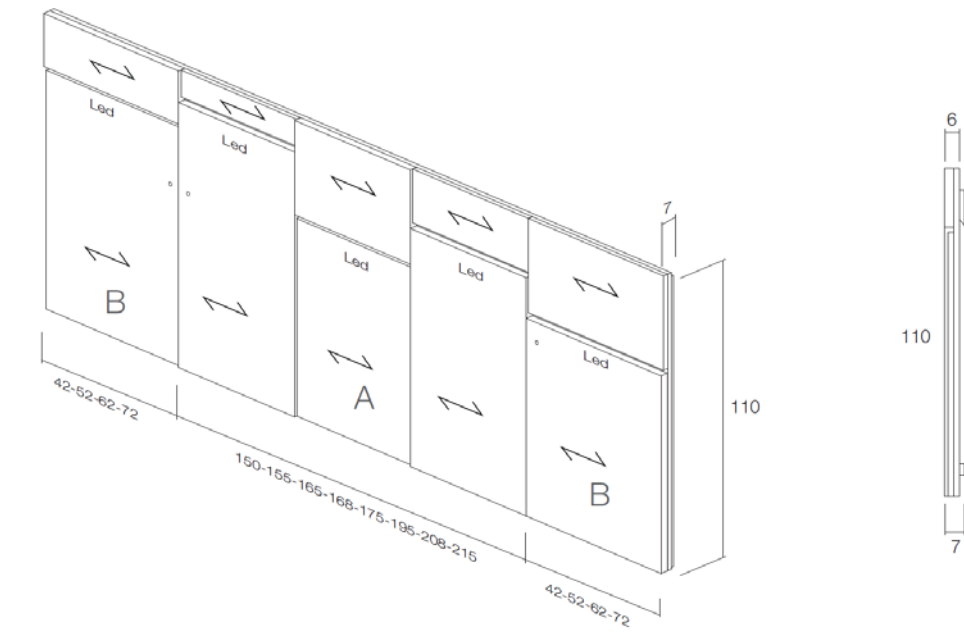

DIMENSIONS: